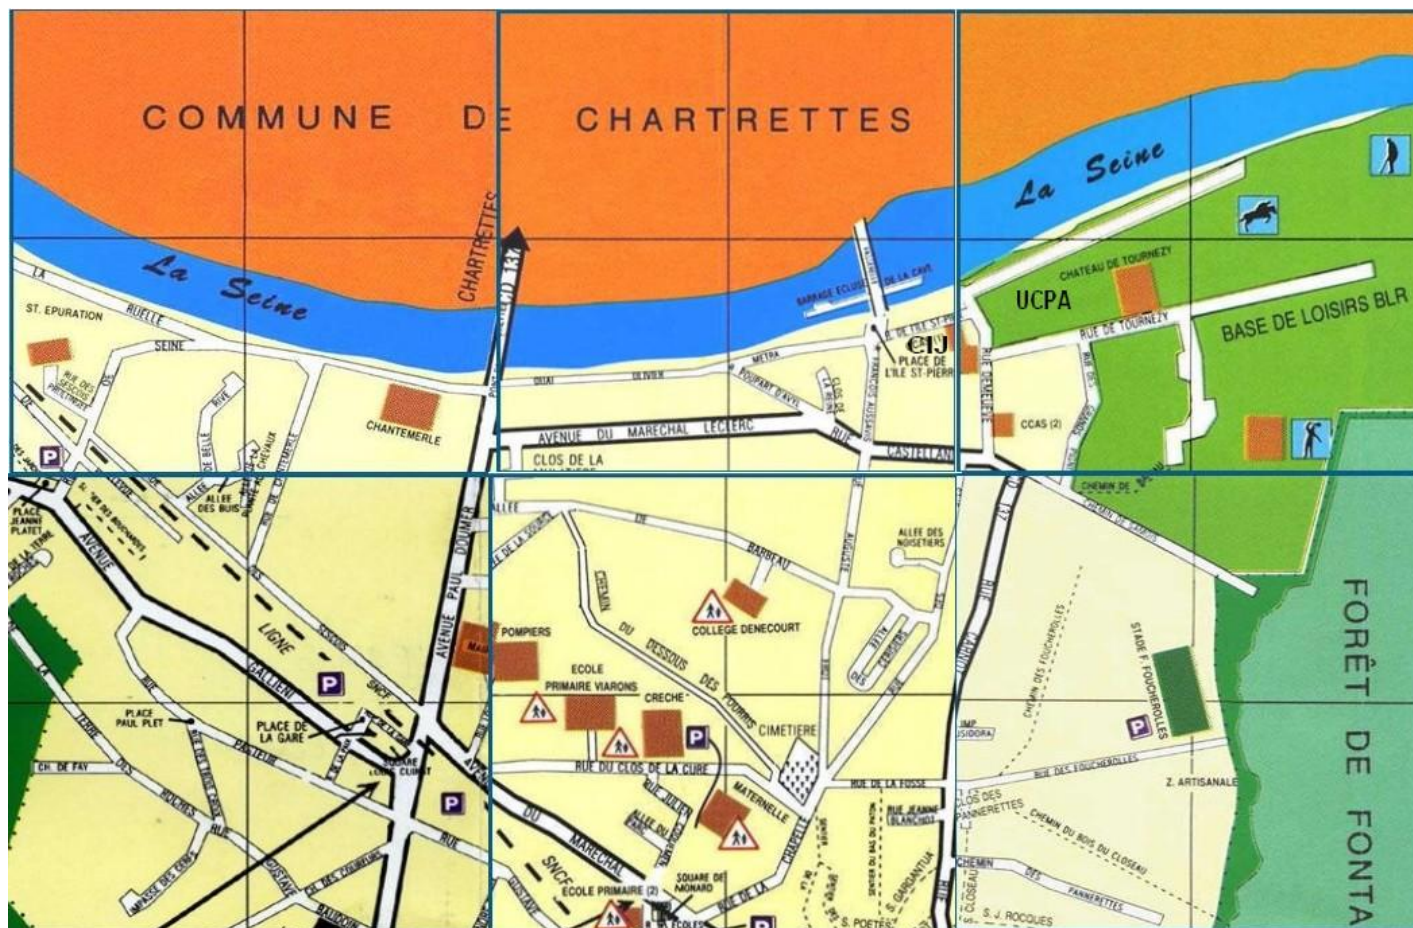

## Comment rejoindre le centre de formation de l'ECOLE DE YOGA VAN LYSEBETH

Adresse : Centre International de séjours  
5 rue de l'île Saint Pierre  
77590 BOIS LE ROI

En Ile de France, à 1 heure de Paris, à 15 mn de Fontainebleau entre Seine et Forêt.  
Le centre international de séjour est implanté en bordure de seine et de la forêt de Fontainebleau,  
à 5 mn de la gare, dans un parc boisé de 15000 M<sup>2</sup>.

### Par la route :

Autoroute A6, sortie 12 Saint Fargeau Ponthierry. Traverser Saint Fargeau puis Pringy.  
A la sortie de Pringy, prendre au rond point la direction Bois le Roi D 142  
Puis nationale 6 direction Bois le Roi (2<sup>ème</sup> sortie au rond point)  
Au rond-point suivant, prendre la 2nde sortie et continuer sur l'avenue de la Forêt  
Puis l'avenue Paul Doumer D115 (0.5km)  
Prendre à droite : D137 / Avenue du Maréchal Leclerc (0.7km)  
Prendre D137 / Rue Castellani (<0.1km)  
Prendre à gauche : Rue François Aussavis (0.2km)  
Arrivée : Bois-le-Roi, Rue de l'Île Saint-Pierre  
Le centre CIJ est au n°5

Par le train : Gare de Lyon (grandes lignes) - durée 35 mn environ. Direction Laroche Migenne, Montereau ou Sens (vérifier que le train s'arrête bien à Bois le Roi).  
Vendredi : Départ Gare de Lyon : 18h27 - 19h13 - 19h41 - 20h27 - 21h34 - 22h49  
Samedi : départ Gare de Lyon : 8h27 (arrivée 8h58) et 9h27 (arrivée 9h59).  
Le dimanche : départ Bois le Roi à 16h52 arrivée gare de Lyon 17h30  
Le centre est à 15 minutes à pied de la gare - Un co-voiturage sera mis en place le samedi matin et le dimanche.  
En cas de problème, vous pouvez aussi nous appeler au 06 84 34 70 64